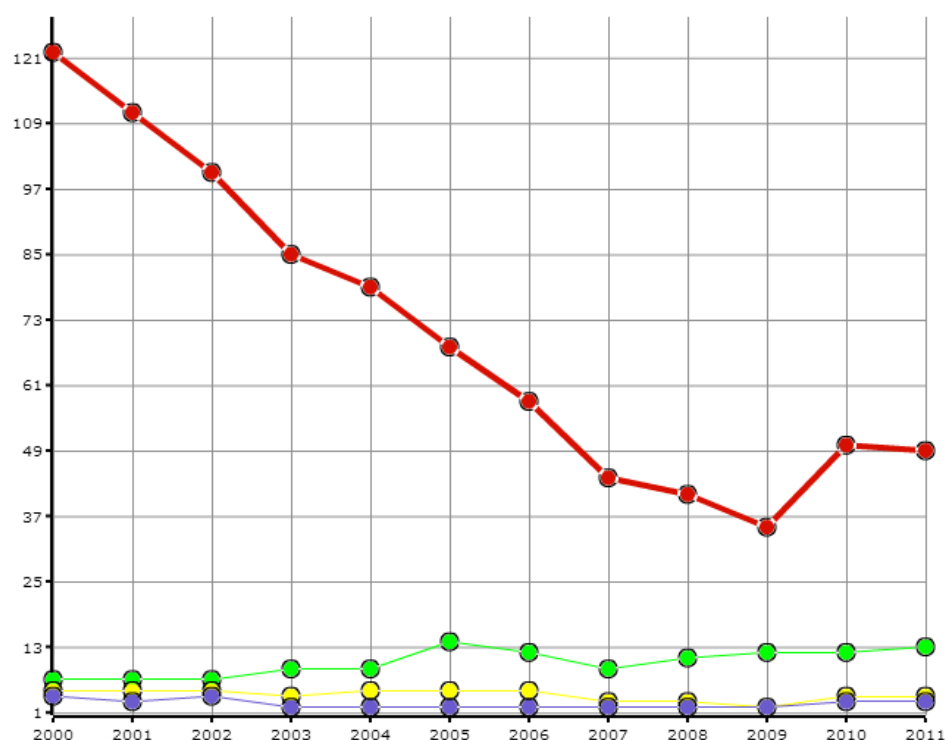

Dane pochodzą z serwisu www.mojapolis.pl

biblioteki - punkty biblioteczne, w liczbach ogółem

Wskaźnik:

biblioteki - punkty biblioteczne, w liczbach ogółem - Opis wskaźnika Wskaźnik pokazuje łączną liczbę [punktów bibliotecznych](#) (na wsi i w mieście) w danym roku. Do wyboru można porównywać dane na poziomie gmin, powiatów lub województw oraz w czasie. Nie zapomnij! Aby zobaczyć coś jeszcze warto wiedzieć o tych danych proszę kliknąć w pełny opis wskaźnika. Zakres danych dostępny za lata 2000-2011

Rodzaj gminy: ogółem

Jednostka miary:

Legenda

- podlaskie
- Białystok (woj. podlaskie, pod. białostocki)
- Łomża (woj. podlaskie, pod. łomżyński)
- Suwałki (woj. podlaskie, pod. suwalski)

Źródła danych: BDL GUS