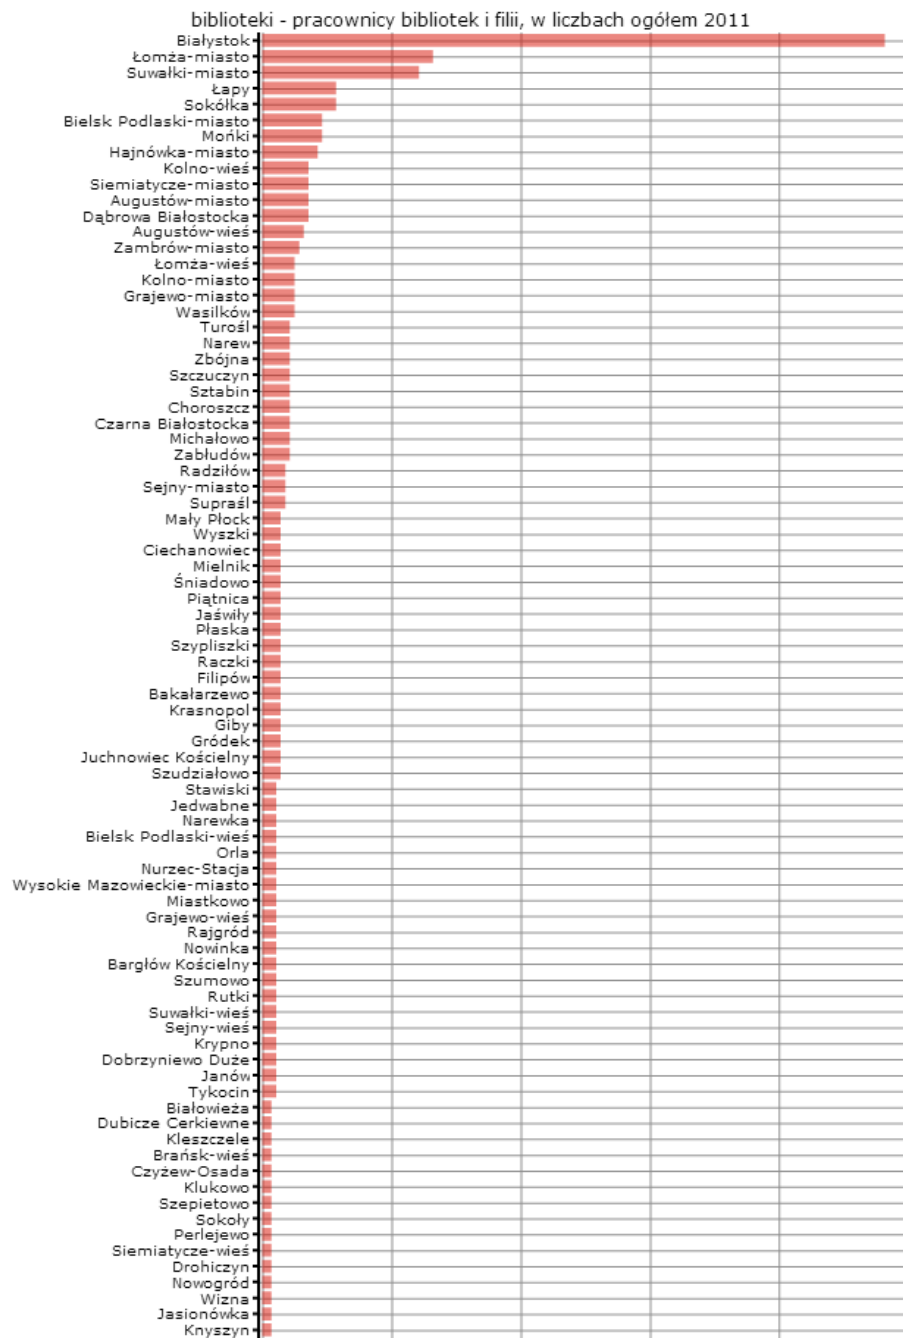

Dane pochodzą z serwisu www.mojapolis.pl