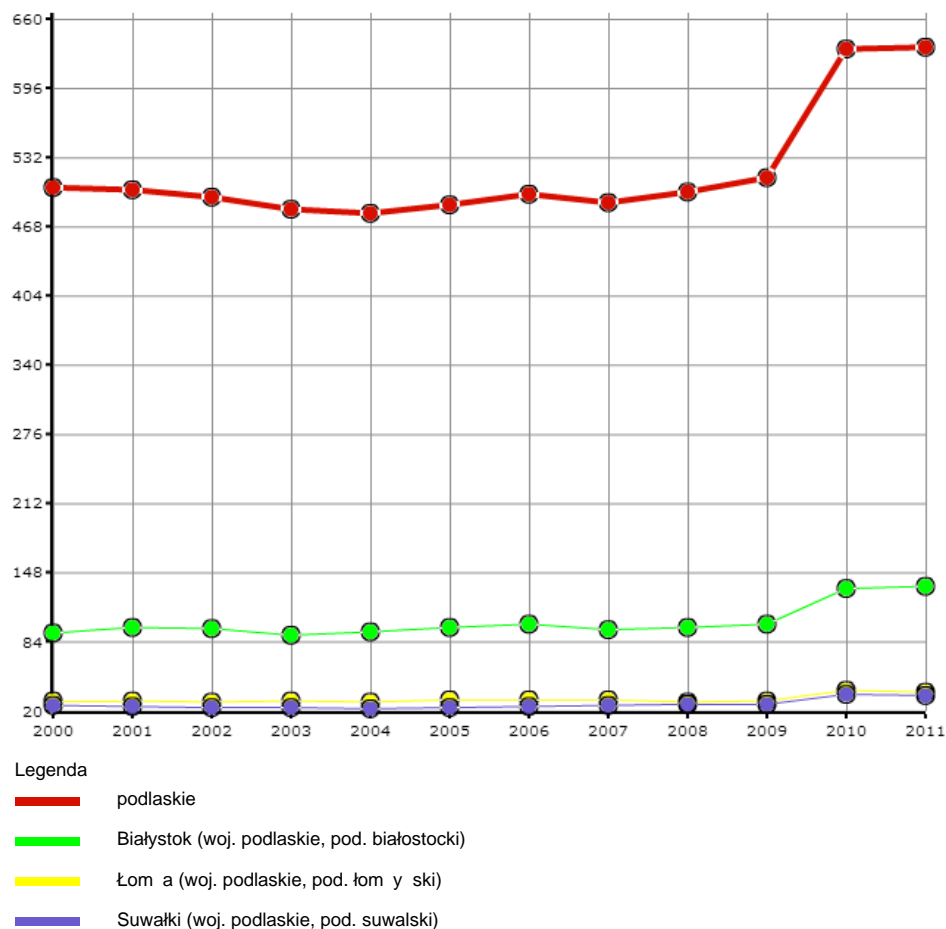

Dane pochodzą z serwisu www.mojapolis.pl

biblioteki - pracownicy bibliotek i filii, w liczbach ogółem

Wskaźnik:

biblioteki - pracownicy bibliotek i filii, w liczbach ogółem - Opis wskaźnika Wskaźnik informuje o liczbie pracowników pełno- i niepełnozatrudnionych, zarówno z wykształceniem wyższym (w tym także z licencjatem), jak i średnim (w tym również policealnym), zatrudnionych w bibliotekach i filiach w danym roku. Do wyboru można porównywać dane na poziomie gmin, powiatów lub województw oraz w czasie. Nie zapomnij! Punkty biblioteczne są na ogół wg GUS prowadzone społecznie (wielu nie zatrudnia pracowników). Aby zobaczyć co jeszcze warto wiedzieć o tych danych proszę kliknąć w pełny opis wskaźnika. Zakres danych dostępny za lata 2000-2011

Rodzaj gminy: ogółem

Jednostka miary:

Źródła danych: BDL GUS