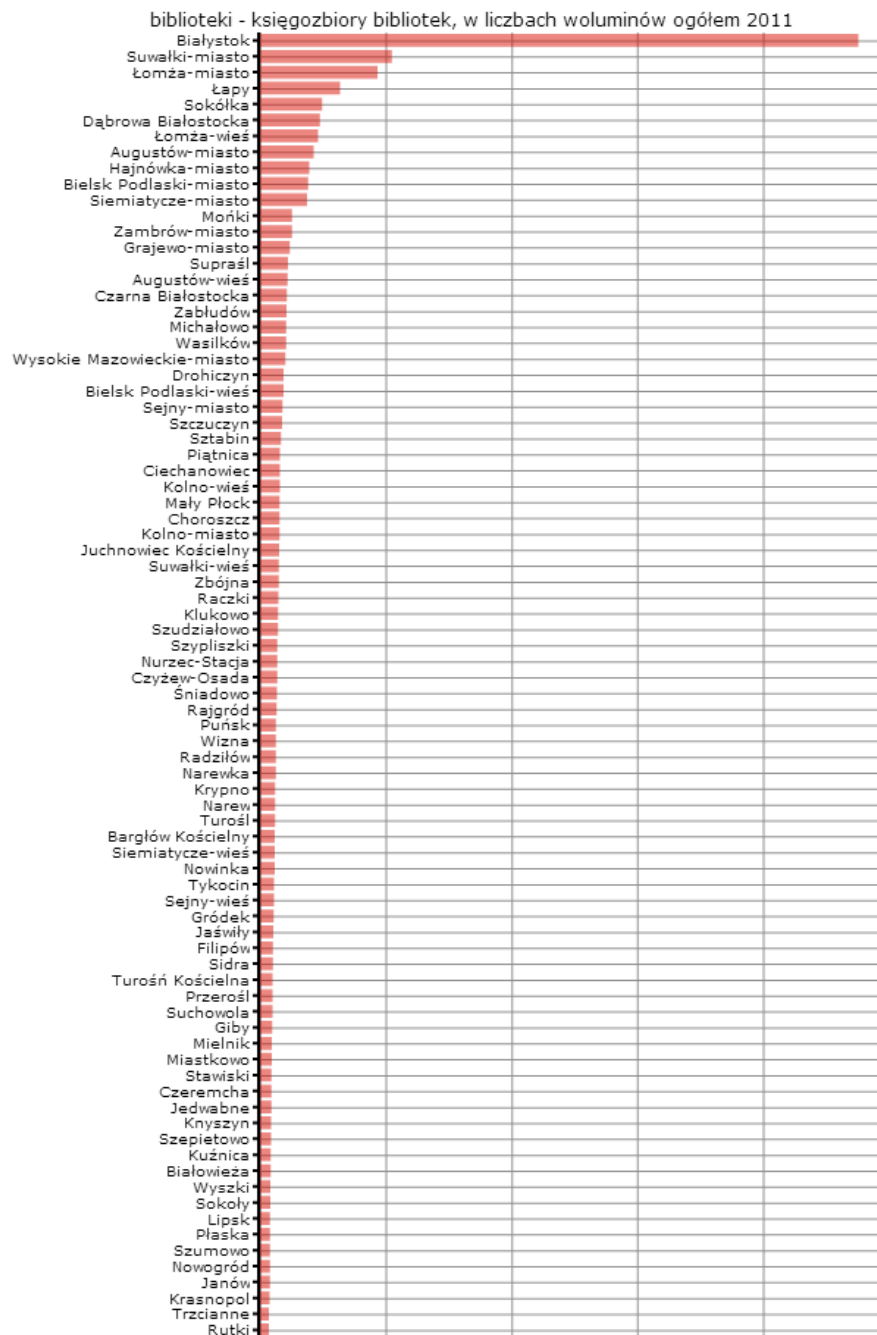

Dane pochodz z serwisu www.mojapolis.pl

Rudka	8 194	116
Wysokie Mazowieckie-wie	0	117
Nowe Piekuty	0	117

Dane pochodzą z serwisu www.mojapolis.pl