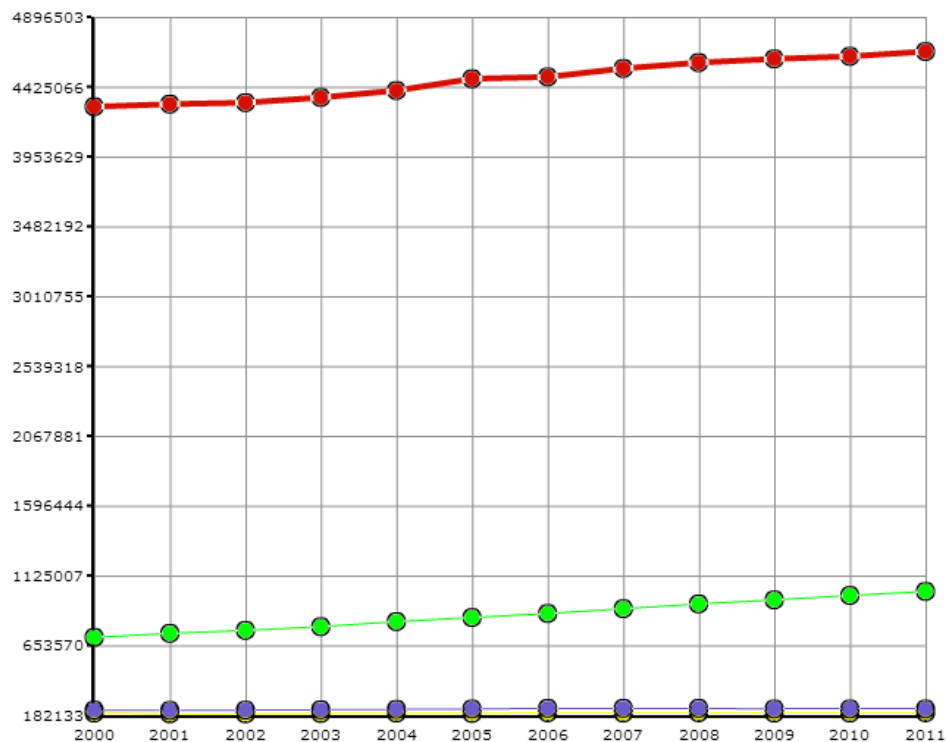

Dane pochodzą z serwisu www.mojapolis.pl

biblioteki - księgozbiory bibliotek, w liczbach woluminów ogółem

Wskaźnik:

biblioteki - księgozbiory bibliotek, w liczbach woluminów ogółem - Opis wskaźnika Wskaźnik informuje o liczbie woluminów w księgozbiorach bibliotek i ich filii w danym roku. Do wyboru można porównywać dane na poziomie gmin, powiatów lub województw oraz w czasie. Nie zapomnij Wskaźnik nie informuje o zbiorach specjalnych, a wobec tego także o zbiorach bibliotecznych. Aby zobaczyć co jeszcze warto wiedzieć o tych danych proszę kliknąć w pełny opis wskaźnika. Zakres danych dostępny za lata 2000-2011

Rodzaj gminy: ogółem

Jednostka miary:

Legenda

- podlaskie
- Białystok (woj. podlaskie, pod. białostocki)
- Łomża (woj. podlaskie, pod. łomżyński)
- Suwałki (woj. podlaskie, pod. suwalski)

Źródła danych: BDL GUS