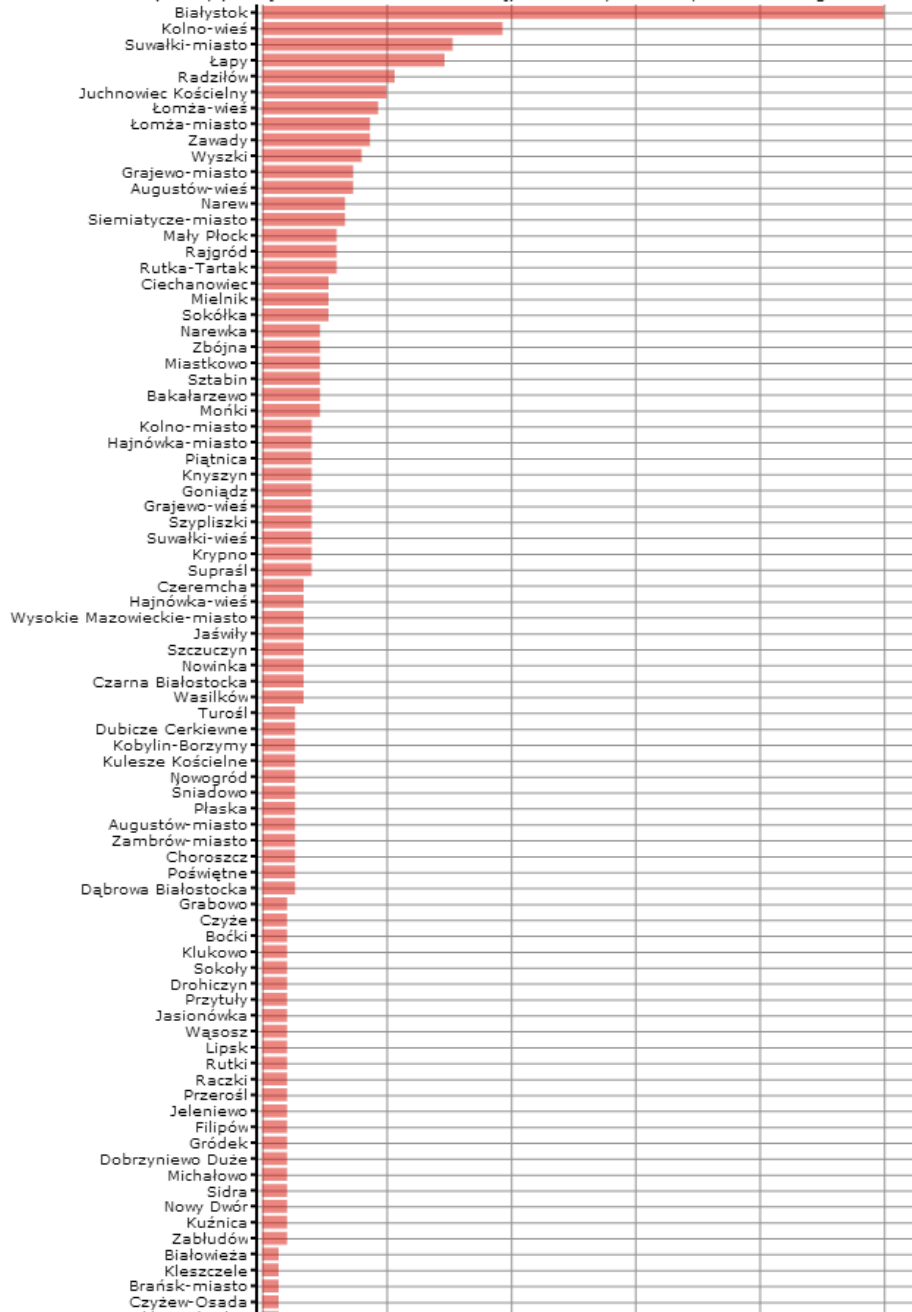

Dane pochodz z serwisu www.mojapolis.pl

Stawiski	0	104
Wysokie Mazowieckie-wie	0	104
Szepietowo	0	104

Dane pochodzą z serwisu www.mojapolis.pl

biblioteki - komputery podłączone do Internetu dostępne dla czytelników, w liczbach ogółem 2011