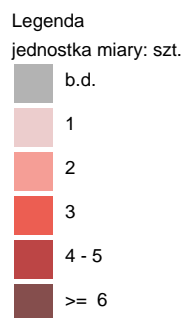

Dane pochodzą z serwisu www.mojapolis.pl

biblioteki - komputery podłączone do Internetu dostępne dla czytelników, w liczbach ogółem 2011

Dokładność: Gminy

Wskaźnik:

biblioteki - komputery podłączone do Internetu dostępne dla czytelników, w liczbach ogółem - Opis wskaźnika Wskaźnik pokazuje liczbę komputerów podłączonych do Internetu, udostępnianych [czytelnikom](#) w [bibliotekach](#) i ich [filialach](#) w danym roku. Do wyboru można porównywać dane na poziomie gmin, powiatów lub województw oraz w czasie. Nie zapomnij! Aby zobaczyć co jeszcze warto wiedzieć o tych danych proszę kliknąć w pełny opis wskaźnika. Zakres danych: Dane dostępne za lata 2008 - 2011

Rodzaj gminy: ogółem