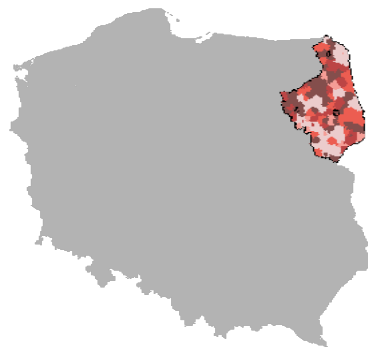

Dane pochodzą z serwisu www.mojapolis.pl

biblioteki - komputery podłączone do Internetu dostępne dla czytelników, w liczbach ogółem 2011

Dokładność: Gminy

Wskaźnik:

biblioteki - komputery podłączone do Internetu dostępne dla czytelników, w liczbach ogółem - Opis wskaźnika Wskaźnik pokazuje liczbę komputerów podłączonych do Internetu, udostępnianych [czytelnikom](#) w [bibliotekach](#) i ich [filialach](#) w danym roku. Do wyboru można porównywać dane na poziomie gmin, powiatów lub województw oraz w czasie. Nie zapomnij! Aby zobaczyć co jeszcze warto wiedzieć o tych danych proszę kliknąć w pełny opis wskaźnika. Zakres danych: Dane dostępne za lata 2008 - 2011

Rodzaj gminy: ogółem

Dane pochodzą z serwisu www.mojapolis.pl

Gminy	biblioteki - komputery podłączone do Internetu dostępne dla czytelników, w liczbach ogółem 2011, szt.	Miejsce w rankingu
Białystok	75	1
Kolno-wie	29	2
Suwałki-miasto	23	3
Łapy	22	4
Radziłów	16	5
Juchnowiec Kościelny	15	6
Łomża-wie	14	7
Łomża-miasto	13	8
Zawady	13	8
Wyszki	12	10
Augustów-wie	11	11
Grajewo-miasto	11	11
Narew	10	13
Siemiatycze-miasto	10	13
Mały Płock	9	15
Rajgród	9	15
Rutka-Tartak	9	15
Sokółka	8	18
Mielnik	8	18
Ciechanowiec	8	18
Zbójna	7	21
Bakałarzewo	7	21
Miastkowo	7	21
Narewka	7	21
Sztabin	7	21
Mońki	7	21
Krypno	6	27
Krnyszyn	6	27
Grajewo-wie	6	27
Goniadz	6	27
Supraśl	6	27
Suwałki-wie	6	27
Hajnówka-miasto	6	27
Kolno-miasto	6	27
Szypliszki	6	27
Piwniczna	6	27
Czeremcha	5	37
Wasilków	5	37
Szczuczyn	5	37
Nowinka	5	37
Wysokie Mazowieckie-miasto	5	37
Hajnówka-wie	5	37
Janów	5	37
Czarna Białostocka	5	37
Choroszcz	4	45
Powiaty	4	45
Dębrowa Białostocka	4	45
Dubicze Cerkiewne	4	45
Turośl	4	45
Nowogród	4	45
Ładowo	4	45
Kobylin-Borzymy	4	45
Kulesze Kościelne	4	45
Zambrów-miasto	4	45
Augustów-miasto	4	45