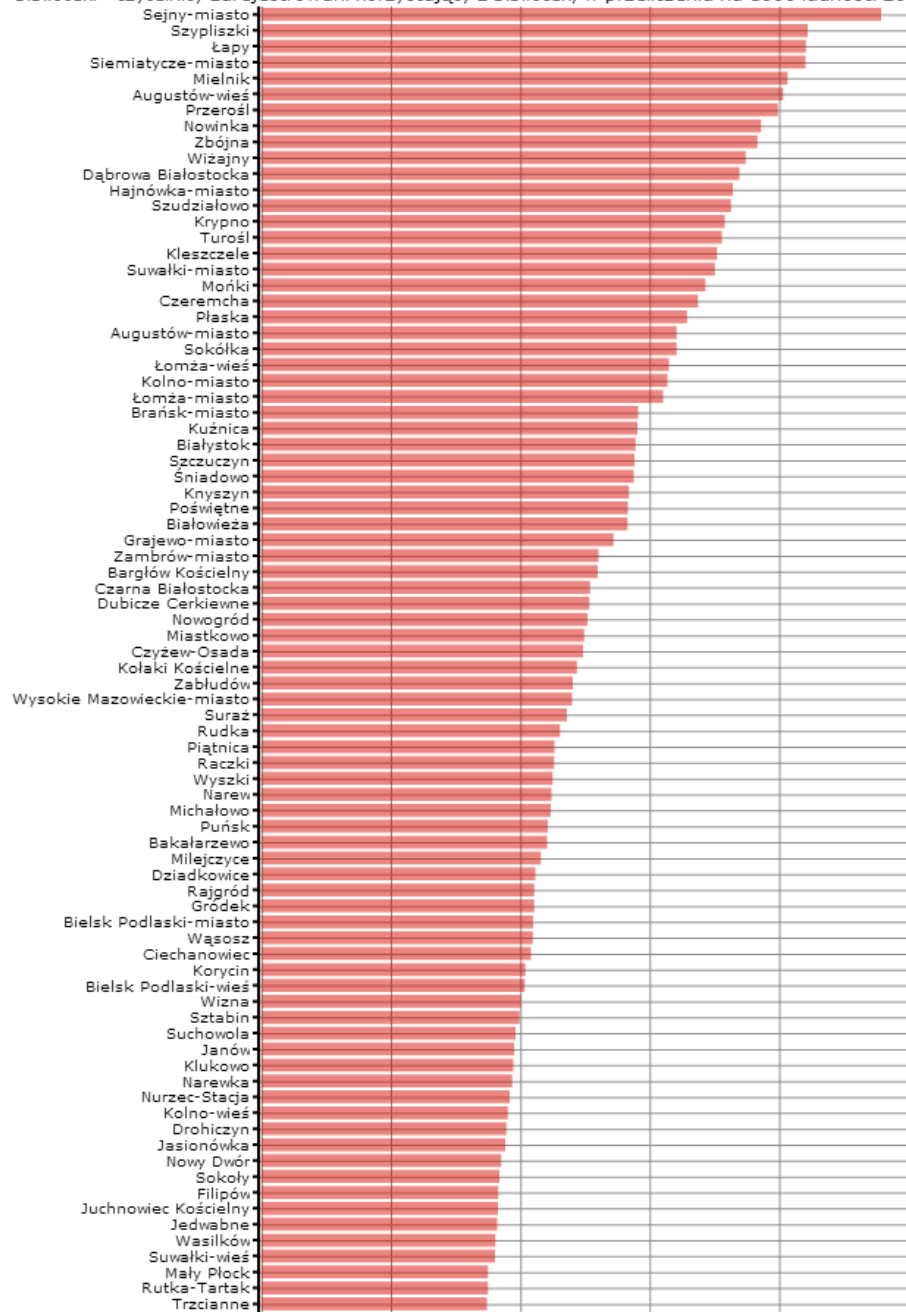

Dane pochodzą z serwisu www.mojapolis.pl

biblioteki - czytelnicy zarejestrowani korzystający z bibliotek, w przeliczeniu na 1000 ludności 2011