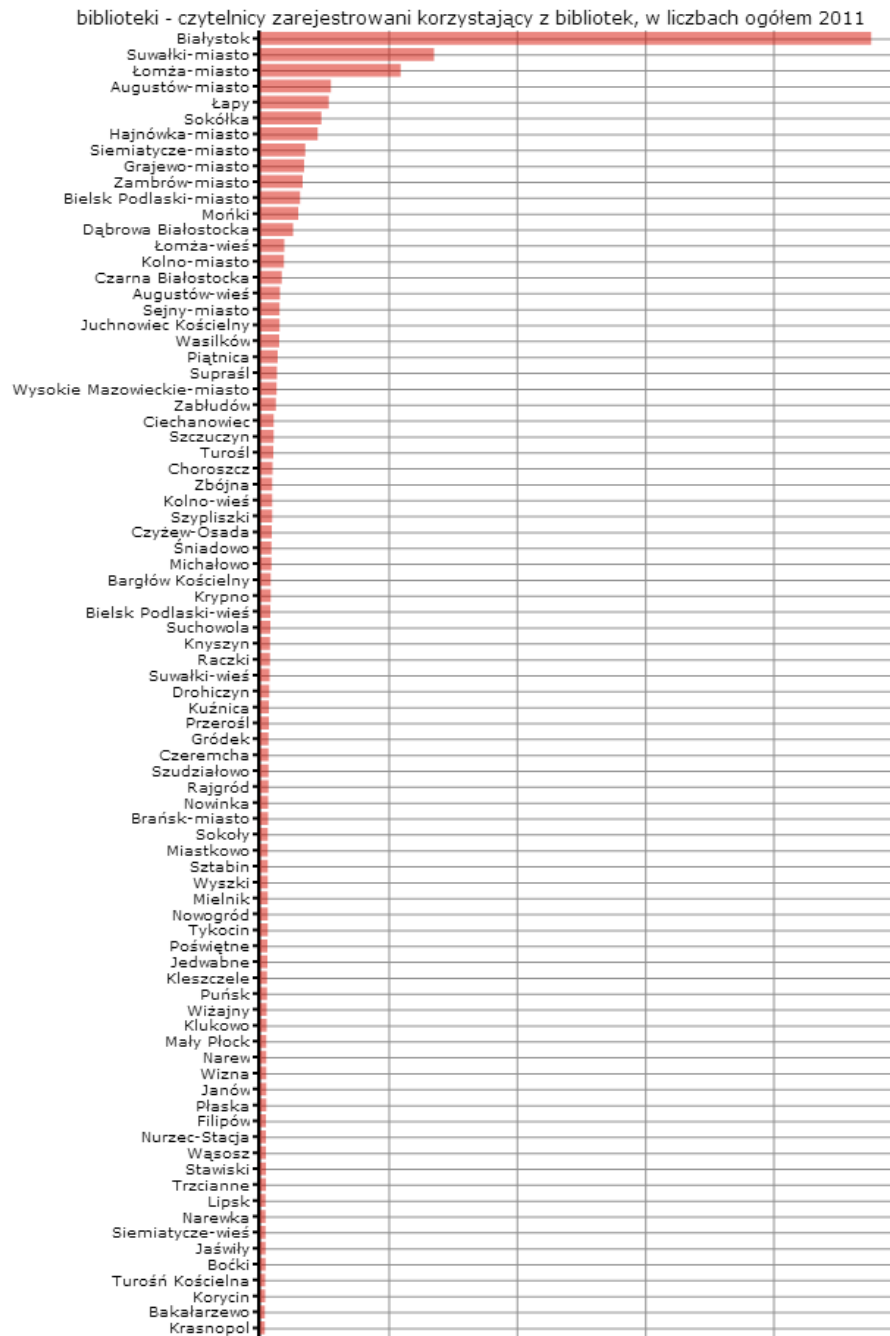

Dane pochodz z serwisu www.mojapolis.pl

Bra sk-wie	73	116
Wysokie Mazowieckie-wie	42	117
Nowe Piekuty	0	118

Dane pochodzą z serwisu www.mojapolis.pl