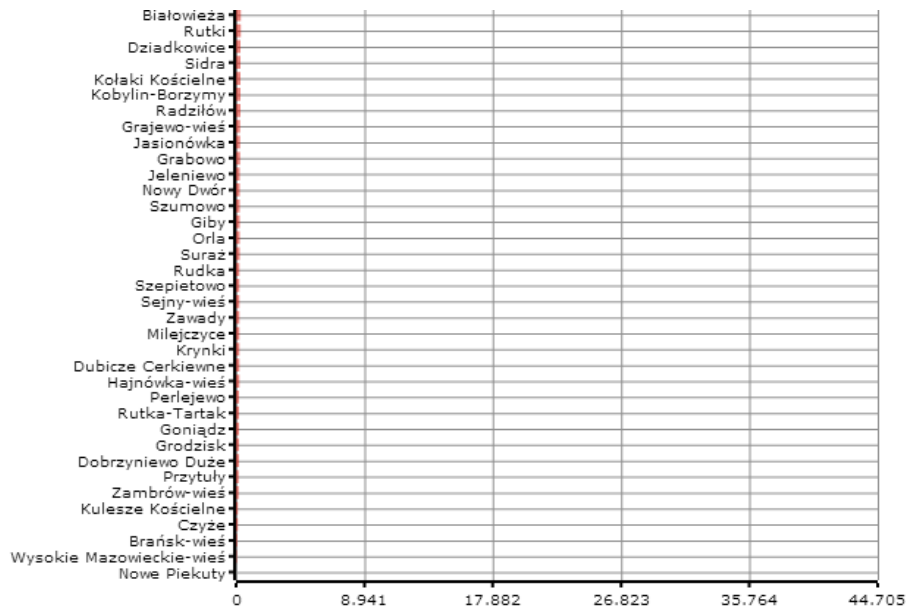

Dane pochodzą z serwisu www.mojapolis.pl

ródła danych: GUS