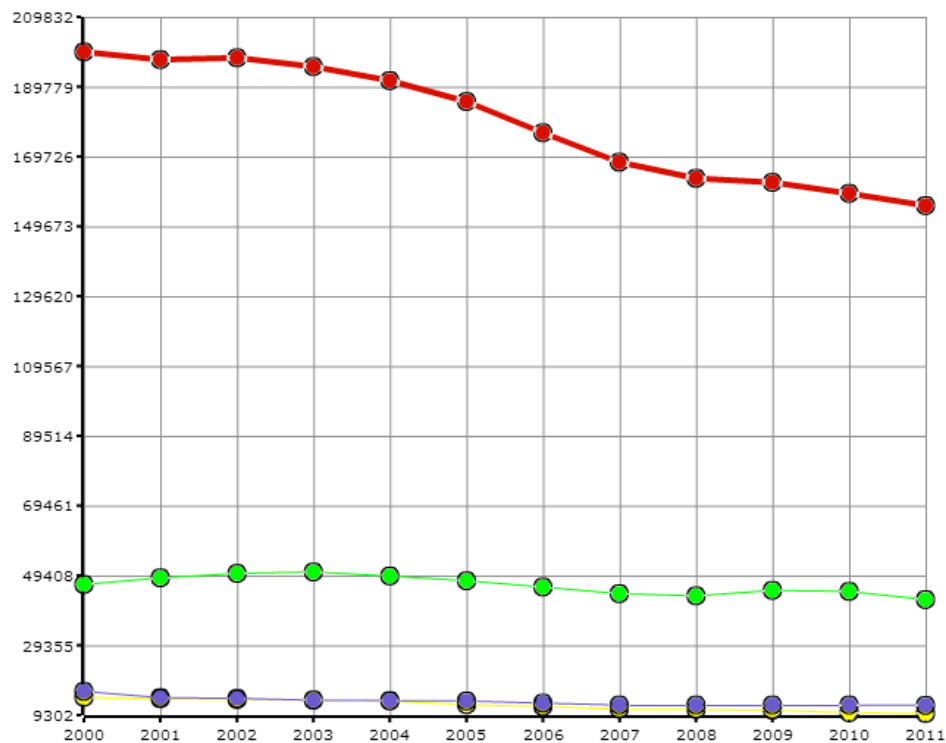

Dane pochodzą z serwisu [www.mojapolis.pl](http://www.mojapolis.pl)

## biblioteki - czytelnicy zarejestrowani korzystający z bibliotek, w liczbach ogółem

Wskaźnik:

**biblioteki - czytelnicy zarejestrowani korzystający z bibliotek, w liczbach ogółem** - Opis wskaźnika Wskaźnik informuje o liczbie osób ([czytelników zarejestrowanych](#)), które co najmniej raz w danym roku bezpośrednio i poza teren [biblioteki](#) (lub jej [filii](#)) wypożyczyły jakkolwiek pozycję [książki](#). Do wyboru można porównywać dane na poziomie gmin, powiatów lub województw oraz w czasie. Nie zapomnij! Czytelnicy zarejestrowani w wieściach niżej [jednostce bibliotecznej](#) liczeni są tylko raz, do ilu jednostek należą. GUS nie uwzględnia tu osób korzystających z [wypożyczeń międzybibliotecznych](#) oraz informuje, że dane o udostępnianiu zbiorów na miejscu (w czytelni) albo nie są w ogóle zbierane, albo są oceniane „szacunkowo”. Aby zobaczyć co jeszcze warto wiedzieć o tych danych proszę kliknąć w pełny opis wskaźnika. Zakres danych Dane dostępne za lata 2000-2011

Rodzaj gminy: ogółem

Jednostka miary:

Legenda

- podlaskie
- Białystok (woj. podlaskie, pod. białostocki)
- Łomża (woj. podlaskie, pod. łomżyński)
- Suwałki (woj. podlaskie, pod. suwalski)

*Dane pochodz z serwisu [www.mojapolis.pl](http://www.mojapolis.pl)*